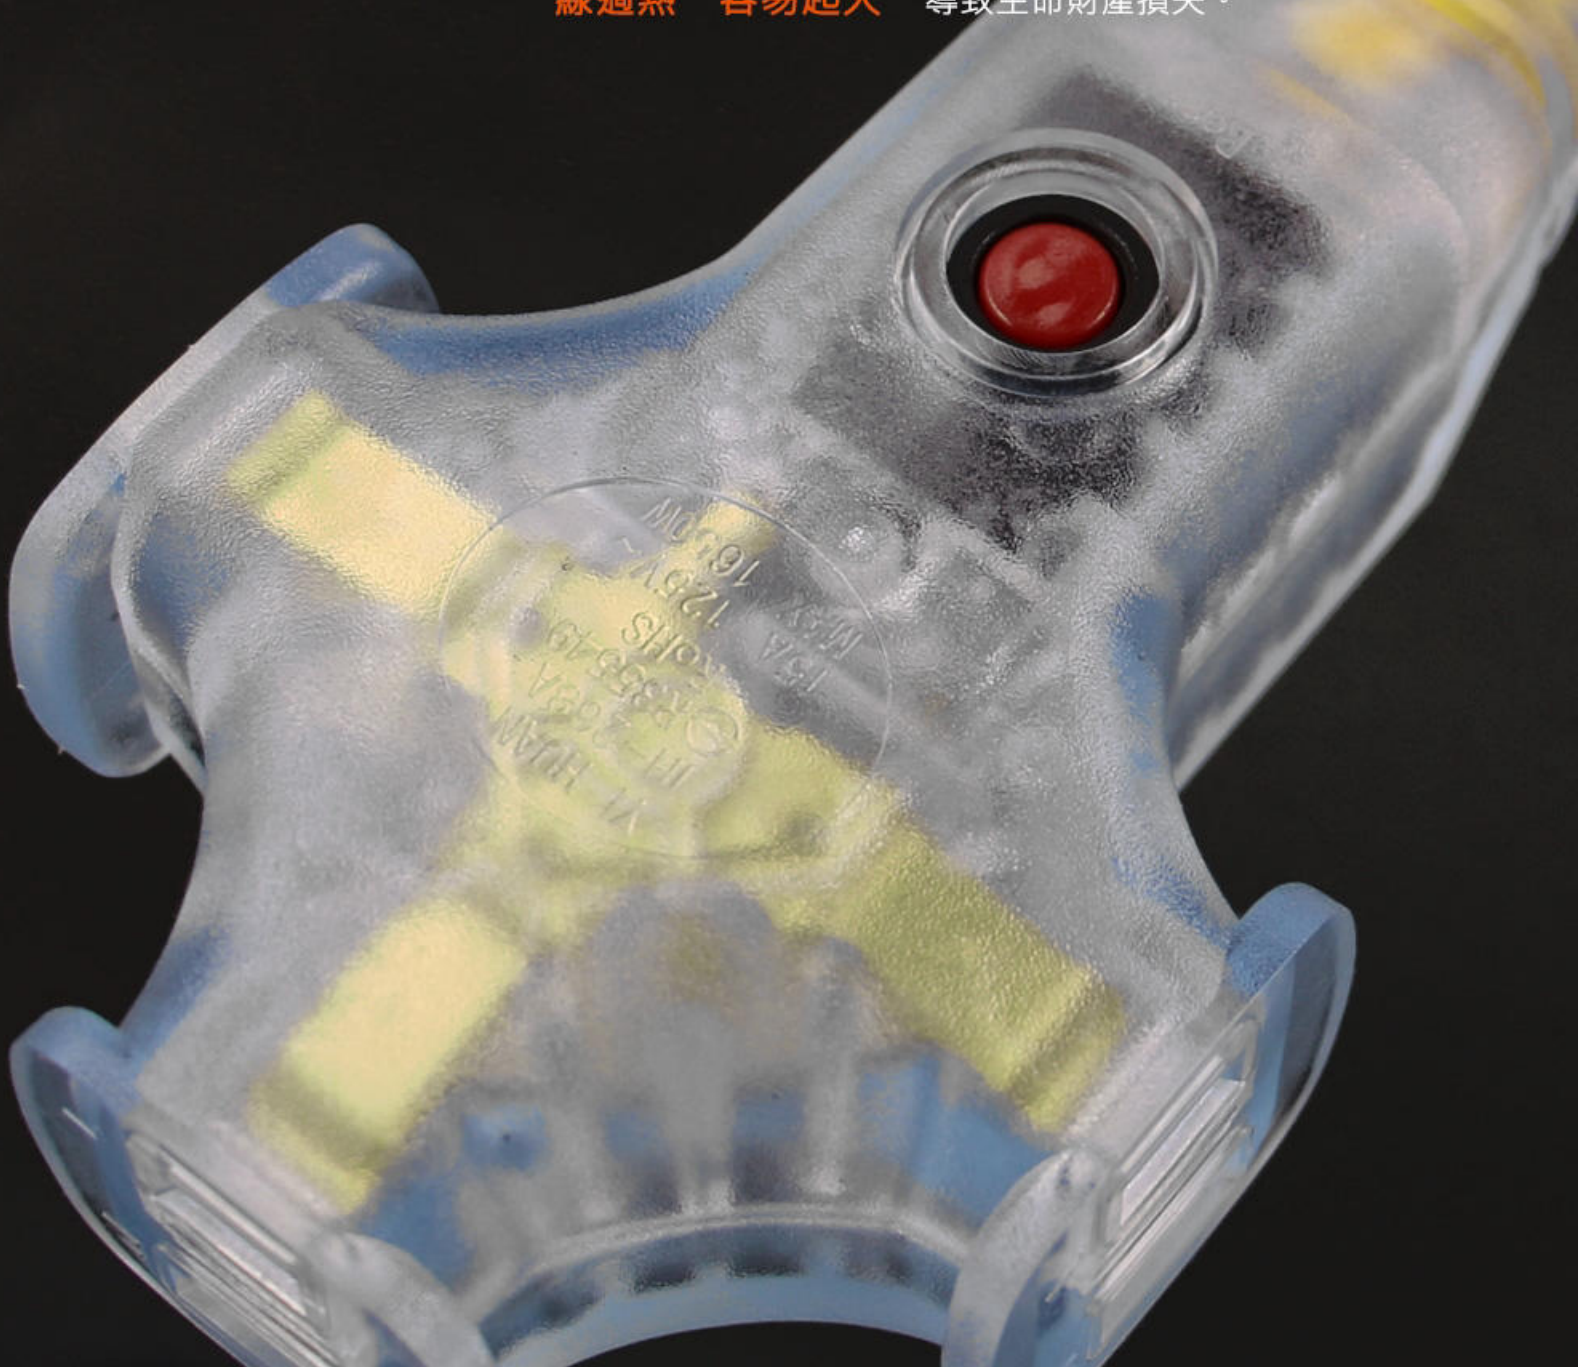

一擴三插工業用帶燈動力線

國家認證
最新安規

過載保護
總開關

夜燈
設計

台灣
製造

品名	2P 1擴3插工業用帶燈動力延長線
型號	TU3W4_系列
材質	插座內架(工程塑膠)+外披(PVC)
額定容量	15A/125VAC/1650W MAX
認證型號	IH-268A
生產國別	台灣
電線	VCTF 2x2.0mm ²

一擴三延長使用

額定容量：15A/125VAC/1650W MAX
大電流負載特性，適合室內外工程電力延長使用

室內修繕

戶外露營

專業工程

過載保護鈕

當延長線後方插入太多電器，例如：微波爐、烤箱、電鍋，而同時啟用瞬間，電流超過一般電源延長線標示的負載15A/1650W，過載保護器會瞬間跳脫，以保護後端電器產品，避免延長線過熱，電線走火。延長線若沒有過載保護，**過載時則會造成電線過熱“容易起火”**導致生命財產損失。

夜燈設計

在黑暗的環境下使用，能方便尋找插座。

超軟線材

線身耐彎折，好佈線、好收藏不佔空間。

雙重絕緣安全電線

高功率安全電線採用VCTF 2.0mmx2C，通過國家認證標準電線

多種長度

不同線長5m~15m，可依不同需求選擇長度

5M

10M

15M