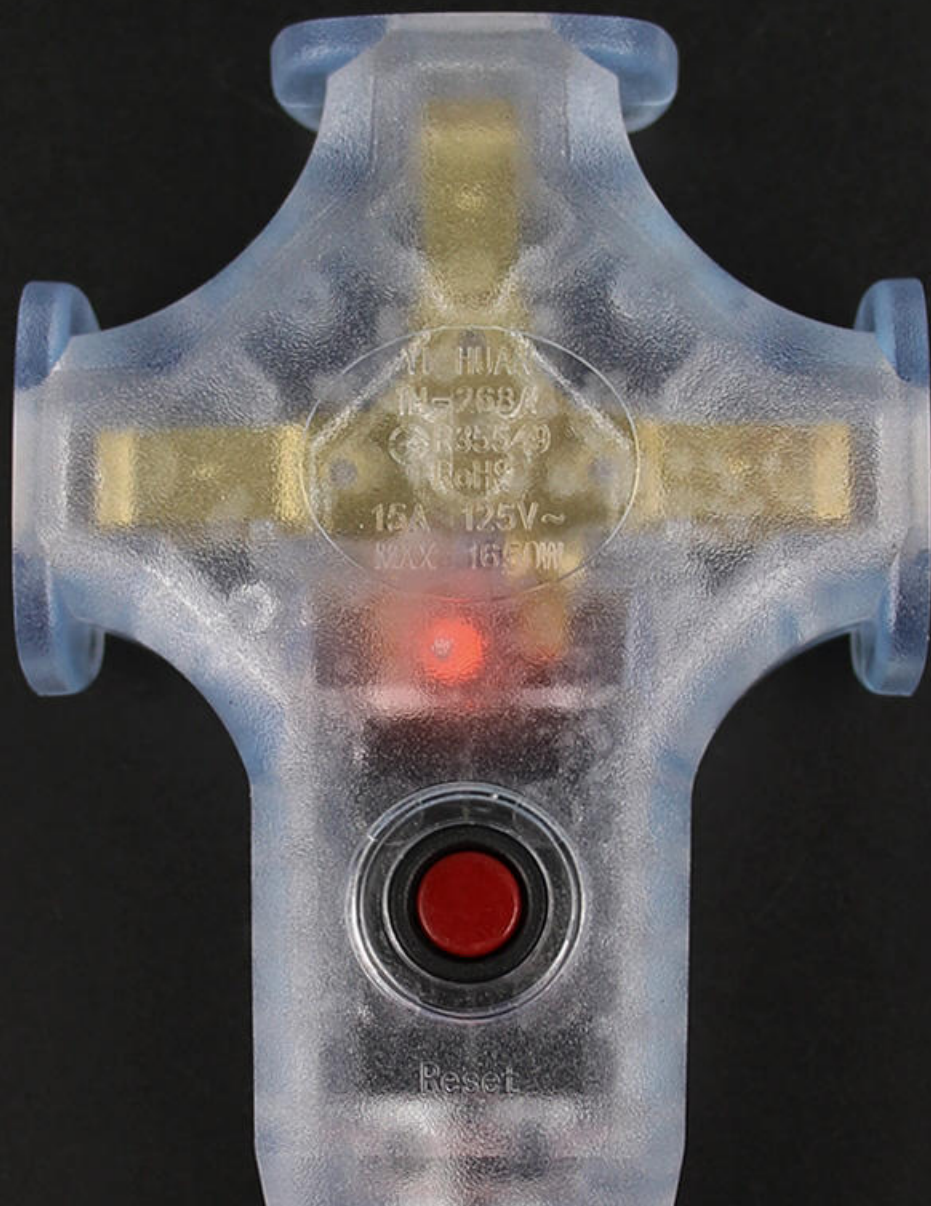

一擴三插工業用帶燈動力線

國家認證
最新安規

過載保護
總開關

夜燈
設計

台灣
製造

品名	2P 1擴3插工業用帶燈動力延長線
型號	TU3W4_系列
材質	插座內架(工程塑膠)+外披(PVC)
額定容量	15A/125VAC/1650W MAX
認證型號	IH-268A
生產國別	台灣
電線	VCTF 2x2.0mm ²

一擴三延長使用

額定容量：15A/125VAC/1650W MAX
大電流負載特性，適合室內外工程電力延長使用

室內修繕

戶外露營

專業工程

過載保護鈕

當延長線後方插入太多電器，例如：微波爐、烤箱、電鍋，而同時啟用瞬間，電流超過一般電源延長線標示的負載15A/1650W，過載保護器會瞬間跳脫，以保護後端電器產品，避免延長線過熱，電線走火。延長線若沒有過載保護，**過載時則會造成電線過熱“容易起火”**導致生命財產損失。

夜燈設計

在黑暗的環境下使用，能方便尋找插座。

超軟線材

線身耐彎折，好佈線、好收藏不佔空間。

雙重絕緣安全電線

高功率安全電線採用VCTF 2.0mmx2C，通過國家認證標準電線

多種長度

不同線長5m~15m，可依不同需求選擇長度

5M

10M

15M