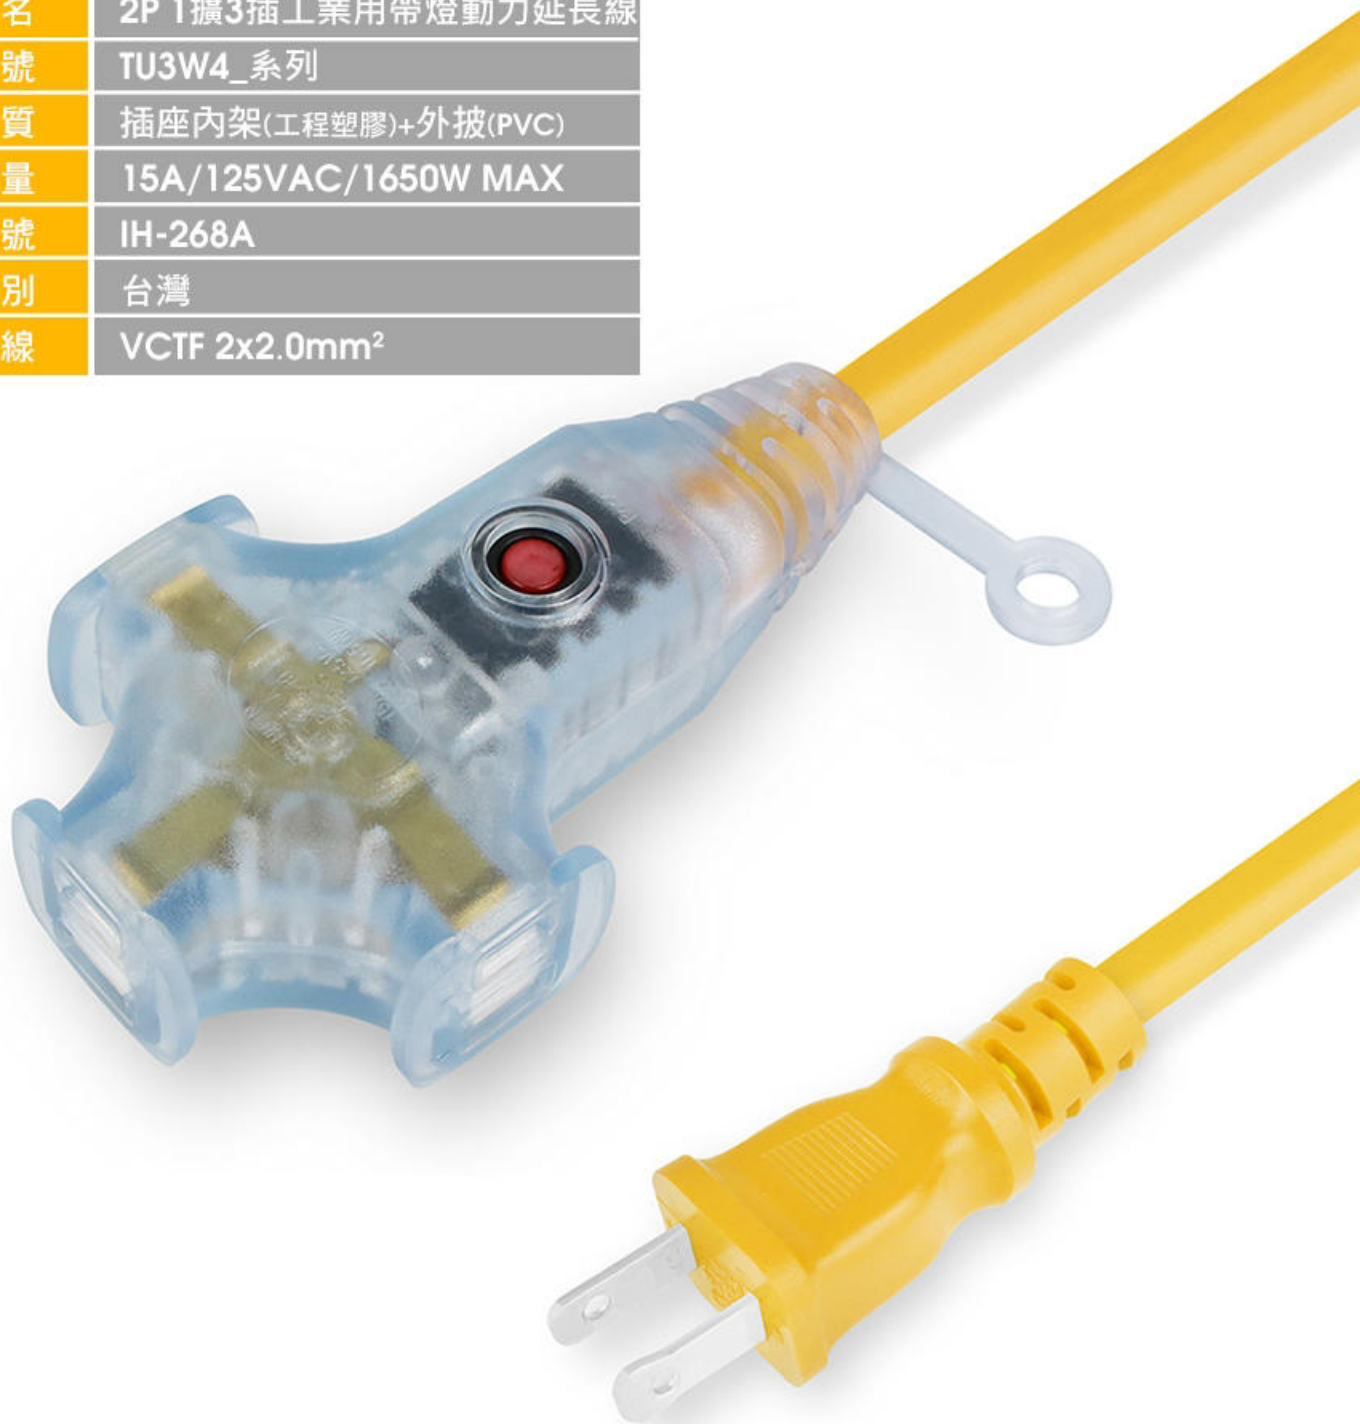

一擴三插工業用帶燈動力線

國家認證
最新安規

過載保護
總開關

夜燈
設計

台灣
製造

品名	2P 1擴3插工業用帶燈動力延長線
型號	TU3W4_系列
材質	插座內架(工程塑膠)+外披(PVC)
額定容量	15A/125VAC/1650W MAX
認證型號	IH-268A
生產國別	台灣
電線	VCTF 2x2.0mm ²

一擴三延長使用

額定容量：15A/125VAC/1650W MAX
大電流負載特性，適合室內外工程電力延長使用

室內修繕

戶外露營

專業工程

過載保護鈕

當延長線後方插入太多電器，例如：微波爐、烤箱、電鍋，而同時啟用瞬間，電流超過一般電源延長線標示的負載15A/1650W，過載保護器會瞬間跳脫，以保護後端電器產品，避免延長線過熱，電線走火。延長線若沒有過載保護，**過載時則會造成電線過熱“容易起火”**導致生命財產損失。

夜燈設計

在黑暗的環境下使用，能方便尋找插座。

超軟線材

線身耐彎折，好佈線、好收藏不佔空間。

雙重絕緣安全電線

高功率安全電線採用VCTF 2.0mmx2C，通過國家認證標準電線

多種長度

不同線長5m~15m，可依不同需求選擇長度

5M

10M

15M

提袋包裝

夾鍊開口，方便裝取；可重覆使用、收納。